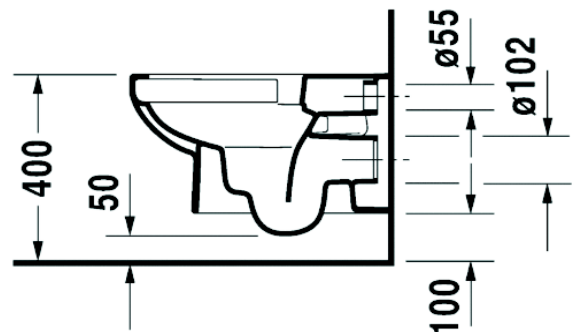

Die Massangaben in Millimeter verstehen sich unter dem Vorbehalt der Werkstoleranzen, eventuell späterer Änderungen sowie weiterer Montagemöglichkeiten. Die Haftung für Folgen fehlerhafter oder unvollständiger Massangaben ist ausgeschlossen (Art. 100 OR).

Les dimensions en millimètre s'entendent sous réserve des tolérances d'usine, d'éventuelles modifications ultérieures, de même que de nouvelles possibilités de montage. La responsabilité ne peut être engagée en cas de cotes manquantes ou erronées (CD art. 100).

Le dimensioni in millimetri s'intendono fatte salve le tolleranze di fabbricazione, le eventuali modifiche successive e le ulteriori alternative di montaggio. Si declina qualsiasi responsabilità per le conseguenze legate a dimensioni errate o incomplete (art. 100 CO).