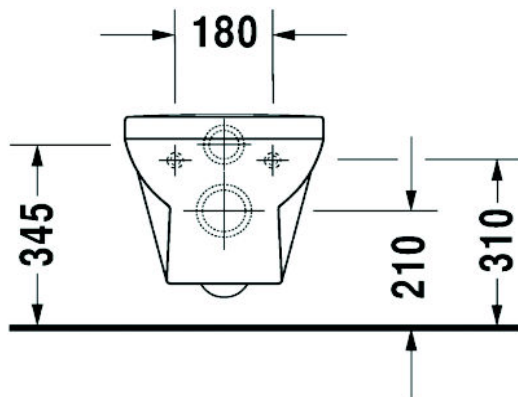

Die Massangaben in Millimeter verstehen sich unter dem Vorbehalt der Werkstoleranzen, eventuell späterer Änderungen sowie weiterer Montagemöglichkeiten. Die Haftung für Folgen fehlerhafter oder unvollständiger Massangaben ist ausgeschlossen (Art. 100 OR).

Les dimensions en millimètre s'entendent sous réserve des tolérances d'usine, d'éventuelles modifications ultérieures, de même que de nouvelles possibilités de montage. La responsabilité ne peut être engagée en cas de cotes manquantes ou erronées (CD art. 100).

Le dimensioni in millimetri s'intendono fatte salve le tolleranze di fabbricazione, le eventuali modifiche successive e le ulteriori alternative di montaggio. Si declina qualsiasi responsabilità per le conseguenze legate a dimensioni errate o incomplete (art. 100 CO).