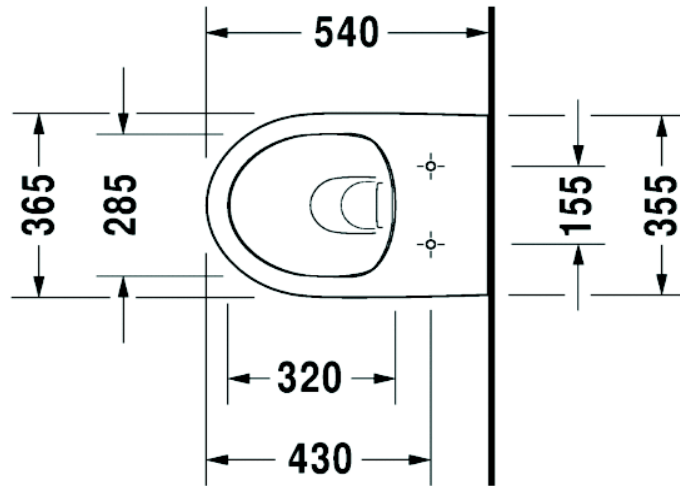

Die Massangaben in Millimeter verstehen sich unter dem Vorbehalt der Werkstoleranzen, eventuell späterer Änderungen sowie weiterer Montagemöglichkeiten. Die Haftung für Folgen fehlerhafter oder unvollständiger Massangaben ist ausgeschlossen (Art. 100 OR).

Les dimensions en millimètre s'entendent sous réserve des tolérances d'usine, d'éventuelles modifications ultérieures, de même que de nouvelles possibilités de montage. La responsabilité ne peut être engagée en cas de cotes manquantes ou erronées (CD art. 100).

Le dimensioni in millimetri s'intendono fatte salve le tolleranze di fabbricazione, le eventuali modifiche successive e le ulteriori alternative di montaggio. Si declina qualsiasi responsabilità per le conseguenze legate a dimensioni errate o incomplete (art. 100 CO).